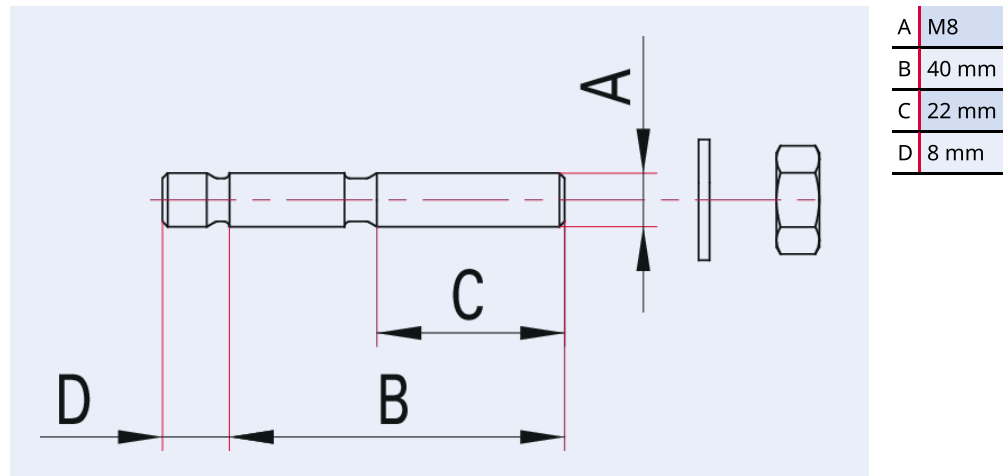

## Stiftschraubensatz mit Sechskant-Muttern, 10 Stück M8x40, DN 63-250 CF

- 10 Stück je Satz
- Satz beinhaltet Stiftschrauben mit je einer Mutter und Unterlegscheibe

## Maßbild

## Technische Daten

Technische Daten	Stiftschraubensatz mit Sechskant-Muttern, 10 Stück M8x40, DN 63-250 CF
Gewinde	M 8
Anschlussflansch	DN 63 – DN 250 CF
Material	Edelstahl A2