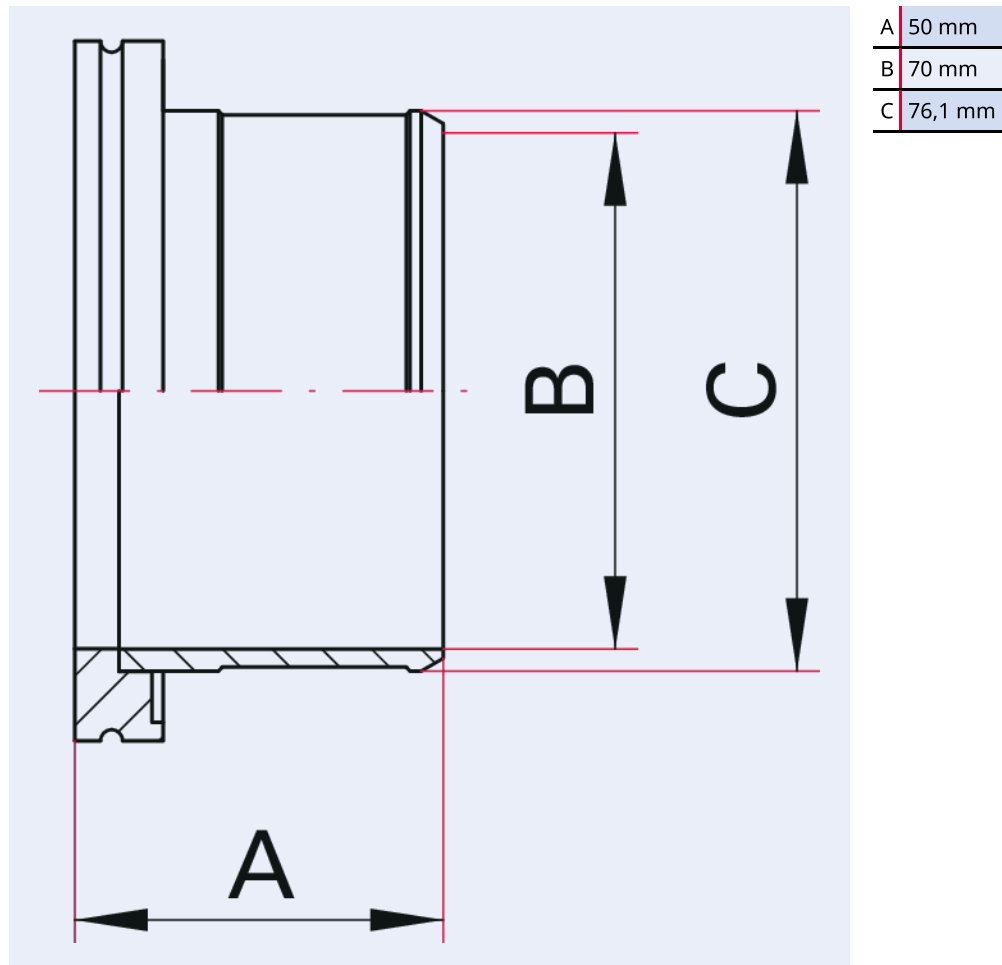

Schlauchadapter

PFEIFFER 

Abbildung ähnlich

Schlauchadapter, Edelstahl, DN 63 ISO-K

- Adapter für PVC-Schlauch oder CR-Manschette
- Verbindungselement: Schlauchschelle (siehe Zubehör)

Maßbild

Technische Daten	Schlauchadapter, Edelstahl, DN 63 ISO-K
Materialien mit Medienkontakt	Edelstahl 1.4301 (AISI 304)
Anschlussflansch	DN 63 ISO-K
Material	Edelstahl 1.4301 (AISI 304)

Bestellnummer	Schlauchadapter, Edelstahl, DN 63 ISO-K
Schlauchadapter, Edelstahl, DN 63 ISO-K	320ASP063

**Sie suchen eine optimale Vakuumlösung?
Sprechen Sie uns an:**

**Pfeiffer Vacuum Components & Solutions GmbH Germany
T +49 551 99963-0
info-cs@pfeiffer-vacuum.com**