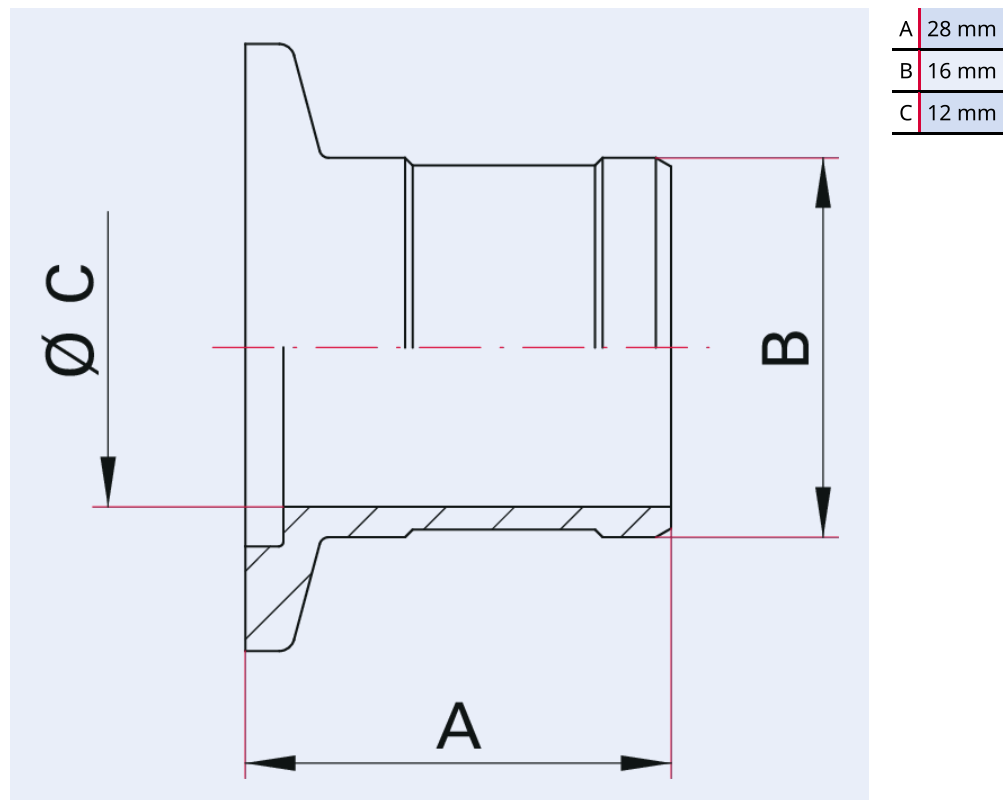

Schlauchadapter, Aluminium, DN 25 ISO- KF

PFEIFFER 

Schlauchadapter

PFEIFFER 

Abbildung ähnlich

Schlauchadapter, Aluminium, DN 25 ISO-KF

- Adapter für PVC-Schlauch (Innen \varnothing 16 mm) oder CR-Manschette
- Verbindungselement: Schlauchschelle (siehe Zubehör)

Maßbild

| Technische Daten | Schlauchadapter, Aluminium, DN 25 ISO-KF |
|-------------------------------|---|
| Materialien mit Medienkontakt | Aluminium 3.2315/EN AW-6082 |
| Anschlussflansch | DN 25 ISO-KF |
| Material | Aluminium 3.2315/EN AW-6082 |