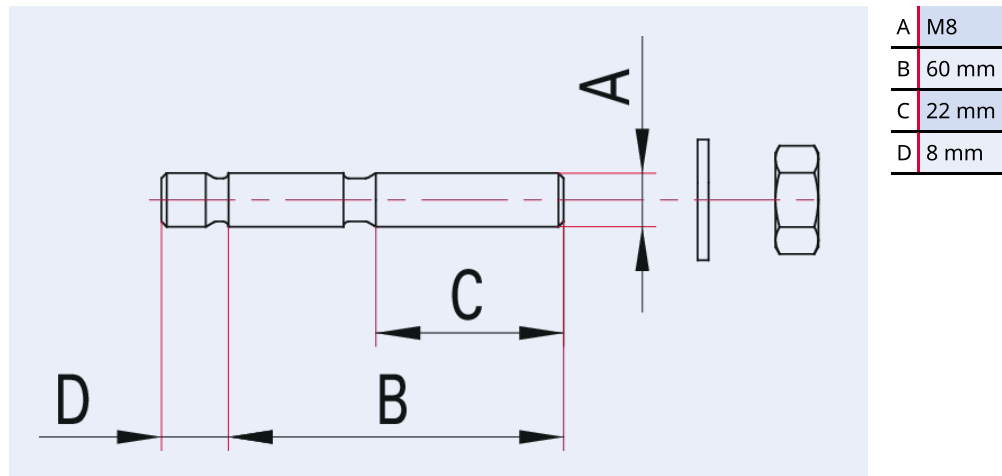

Stiftschraubensatz mit Sechskant-Muttern, 10 Stück M8x60, DN 63- 250 CF

PFEIFFER 

Stiftschraubensatz

PFEIFFER 

Abbildung ähnlich

Stiftschraubensatz mit Sechskant-Muttern, 10 Stück M8x60, DN 63-250 CF

- 10 Stück je Satz
- Satz beinhaltet Stiftschrauben mit je einer Mutter und Unterlegscheibe

Maßbild

Technische Daten

Technische Daten	Stiftschraubensatz mit Sechskant-Muttern, 10 Stück M8x60, DN 63-250 CF
Gewinde	M 8
Anschlussflansch	DN 63 – DN 250 CF
Material	Edelstahl A2

Bestellnummer

Bestellnummer	Stiftschraubensatz mit Sechskant-Muttern, 10 Stück M8x60, DN 63-250 CF
Stiftschraubensatz mit Sechskant-Muttern, 10 Stück M8x60, DN 63-250 CF	420BST-M8x60