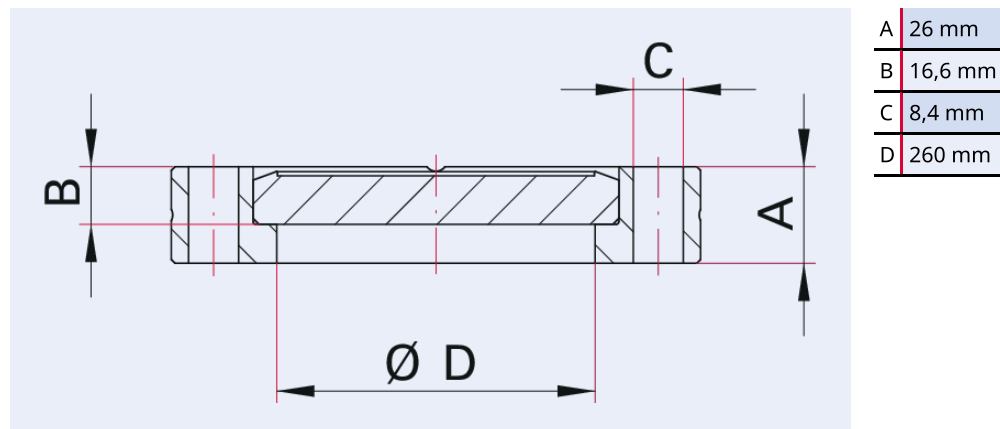

**Blindflansch, drehbar,
Edelstahl 304L,
DN 250 CF**

PFEIFFER 

Blindflansch, drehbar

PFEIFFER 

Blindflansch, drehbar, Edelstahl 304L, DN 250 CF

Abbildung ähnlich

Maßbild

Technische Daten	Blindflansch, drehbar, Edelstahl 304L, DN 250 CF
Materialien mit Medienkontakt	Edelstahl (AISI 304L)
Anzahl Schrauben	32 Stück
Temperaturbereich	196 – 300 °C
Anschlussflansch	DN 250 CF
Druckbereich	$1 \cdot 10^{-12}$ hPa – Umgebungsdruck
Temperaturbereich max.	300 °C 572 °F 573,15 K
Temperaturbereich min.	196 °C 320,8 °F 77,15 K