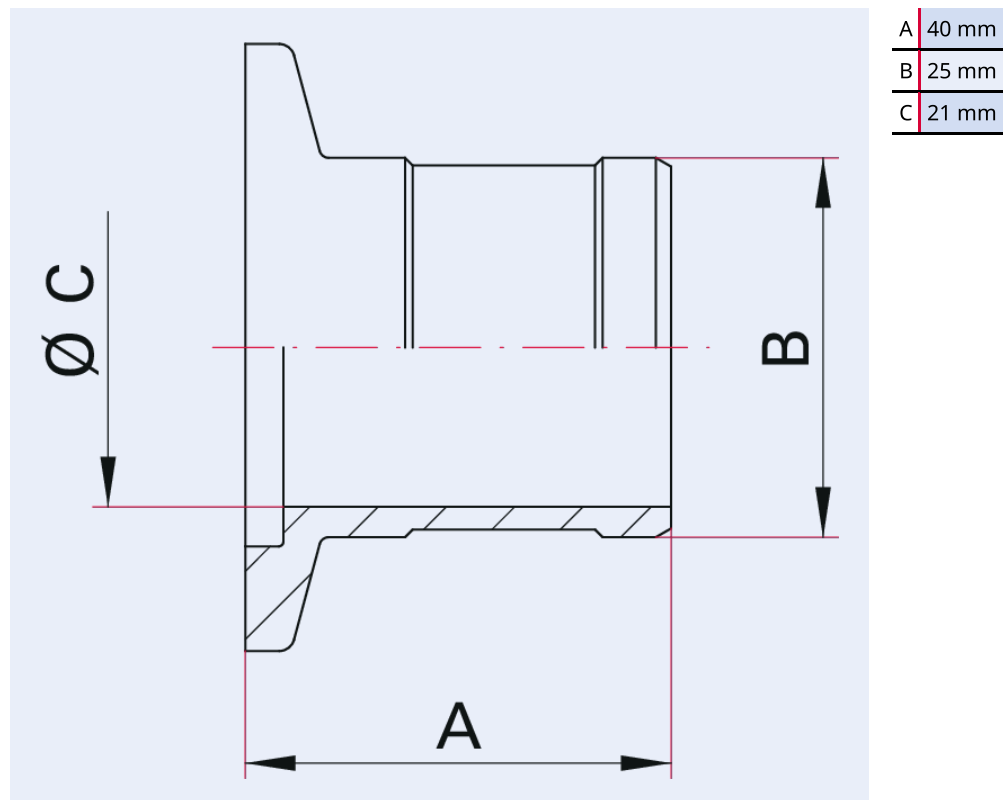

Schlauchadapter, Aluminium, DN 25 ISO- KF

PFEIFFER 

Schlauchadapter

PFEIFFER 

Abbildung ähnlich

Schlauchadapter, Aluminium, DN 25 ISO-KF

- Adapter für PVC-Schlauch (Innen \varnothing 25 mm) oder CR-Manschette
- Verbindungselement: Schlauchschelle (siehe Zubehör)

Maßbild

Technische Daten	Schlauchadapter, Aluminium, DN 25 ISO-KF
Materialien mit Medienkontakt	Aluminium 3.2315/EN AW-6082
Anschlussflansch	DN 25 ISO-KF
Material	Aluminium 3.2315/EN AW-6082

Bestellnummer	Schlauchadapter, Aluminium, DN 25 ISO-KF
Schlauchadapter, Aluminium, DN 25 ISO-KF	110ASP025-25